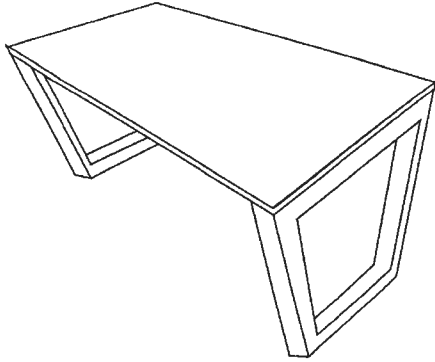

## ชุดโต๊ะเก้าอี้นั่งอ่านคั่นคว้านั่งสือ จำนวน ๑๕๐ ชุด

### รายละเอียด

ชุดโต๊ะเก้าอี้นั่งอ่านคั่นคว้านั่งสือ ประกอบด้วย  
(โต๊ะ ๑ ตัวเก้าอี้ ๔ ตัว / ๑ ชุด)

#### ๑. โต๊ะ

- ๑.๑ ขนาดไม่น้อยกว่า กว้าง ๑๕๐ x ลึก ๗๕ x สูง ๗๕ ซม.
- ๑.๒ ผิวหน้าโต๊ะทำจากไม้เมลามีน
- ๑.๓ โครงขาเหล็กรูปทรงคางหมูผลิตจากเหล็กกล่องขนาดไม่น้อยกว่า ๓ นิ้ว พ่นด้วยสีพาวเดอร์โค้ทที่ขาโต๊ะ
- ๑.๔ มีอุปกรณ์รองขาเพื่อป้องกันการขีดขูดกับพื้น
- ๑.๕ แบบตามรูปภาพ

#### ๒. เก้าอี้

- ๒.๑ ขนาดไม่น้อยกว่า กว้าง ๕๖ x ลึก ๕๙ x สูง ๘๑ ซม.
- ๒.๒ โครงขาตั้งทำด้วยเหล็กพ่นสีดำ
- ๒.๓ ที่นั่งและพนักพิงทำจากพลาสติก Polypropylene ฉีดขึ้นรูป / เปลือกโพลีลัน
- ๒.๔ มีพลาสติกรองขาเพื่อป้องกันการขีดขูดกับพื้น
- ๒.๕ แบบตามรูปภาพ